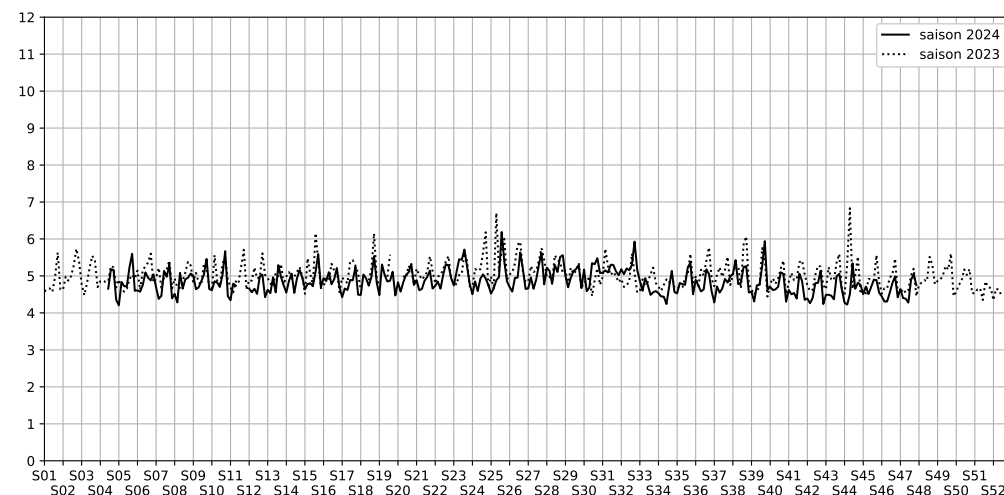

Indice Harmonica Nuit [22h-06h]
Comparaison avec saison précédente à jour équivalent