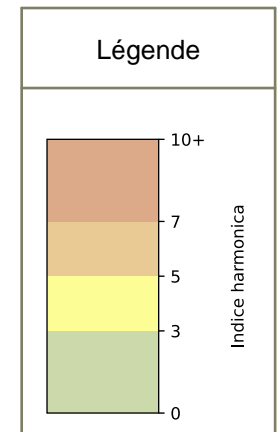

2024 / sem. 47 (du 18/11/2024 au 24/11/2024)

SYNTHÈSE DES SITES SUR LA SEMAINE
Par Indice Harmonica nocturne [22h-06h] décroissant

	Nuit du lundi 18/11/2024 au mardi 19/11/2024	Nuit du mardi 19/11/2024 au mercredi 20/11/2024	Nuit du mercredi 20/11/2024 au jeudi 21/11/2024	Nuit du jeudi 21/11/2024 au vendredi 22/11/2024	Nuit du vendredi 22/11/2024 au samedi 23/11/2024	Nuit du samedi 23/11/2024 au dimanche 24/11/2024	Nuit du dimanche 24/11/2024 au lundi 25/11/2024
1	STALINGRAD (5,9)	STALINGRAD (5,7)	1 QUAI DE L'OISE (6,4)	STALINGRAD (5,7)	QUAI DE LA LOIRE (6,2)	1 QUAI DE L'OISE (6,9)	STALINGRAD (5,4)
2	17 QUAI DE L'OISE (5,6)	17 QUAI DE L'OISE (5,0)	STALINGRAD (5,5)	QUAI DE LA LOIRE (5,2)	STALINGRAD (6,0)	STALINGRAD (6,4)	17 QUAI DE L'OISE (5,2)
3	QUAI DE LA LOIRE (5,3)	51 QUAI DE LA SEINE (4,9)	51 QUAI DE LA SEINE (5,0)	17 QUAI DE L'OISE (5,1)	51 QUAI DE LA SEINE (5,9)	51 QUAI DE LA SEINE (5,8)	67 QUAI DE LA SEINE (5,1)
4	67 QUAI DE LA SEINE (5,3)	1 QUAI DE L'OISE (4,5)	17 QUAI DE L'OISE (4,9)	1 QUAI DE L'OISE (4,8)	17 QUAI DE L'OISE (5,4)	17 QUAI DE L'OISE (5,7)	51 QUAI DE LA SEINE (5,0)
5	1 QUAI DE L'OISE (5,2)	QUAI DE LA LOIRE (4,4)	31 QUAI DE L'OISE (4,4)	51 QUAI DE LA SEINE (4,7)	1 QUAI DE L'OISE (5,3)	67 QUAI DE LA SEINE (5,5)	31 QUAI DE L'OISE (4,8)
6	51 QUAI DE LA SEINE (4,9)	31 QUAI DE L'OISE (4,4)	QUAI DE LA LOIRE (4,3)	31 QUAI DE L'OISE (4,3)	31 QUAI DE L'OISE (4,9)	QUAI DE LA LOIRE (5,3)	1 QUAI DE L'OISE (4,8)
7	31 QUAI DE L'OISE (4,6)	67 QUAI DE LA SEINE (4,0)	67 QUAI DE LA SEINE (3,8)	67 QUAI DE LA SEINE (4,1)	67 QUAI DE LA SEINE (4,6)	31 QUAI DE L'OISE (5,0)	QUAI DE LA LOIRE (4,1)