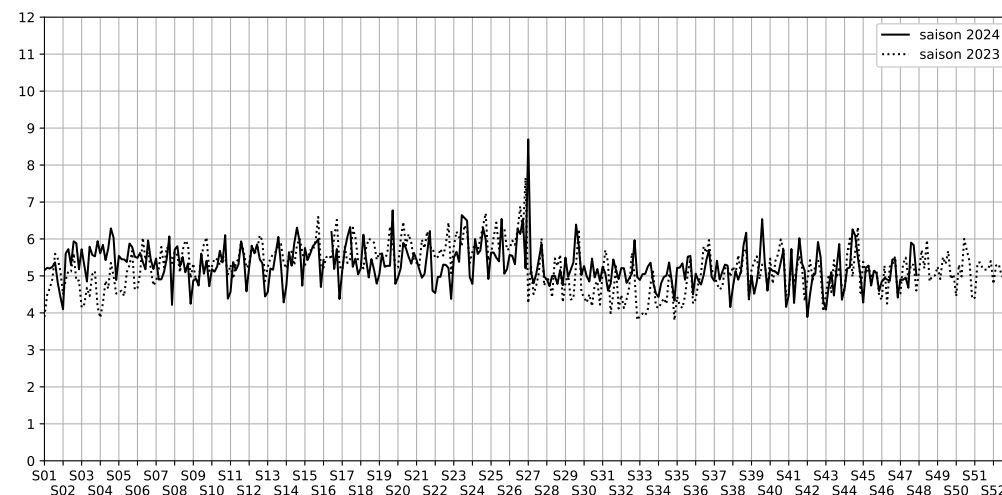

Indice Harmonica Nuit [22h-06h]
Comparaison avec saison précédente à jour équivalent