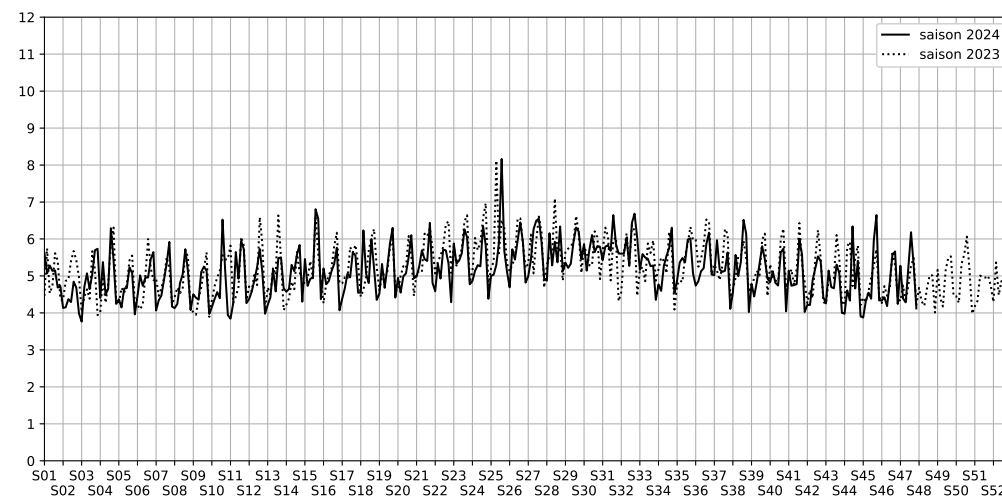

Indice Harmonica Nuit [22h-06h]
Comparaison avec saison précédente à jour équivalent