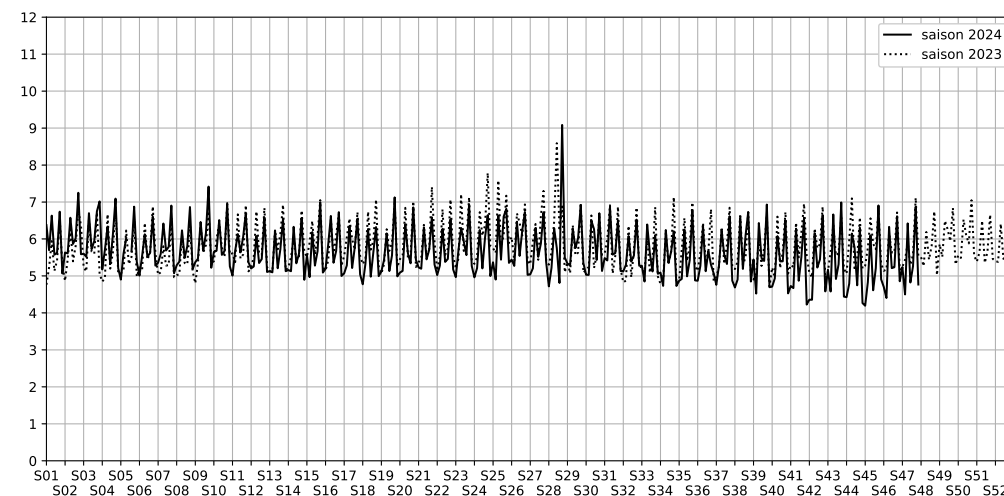

Indice Harmonica Nuit [22h-06h]
Comparaison avec saison précédente à jour équivalent