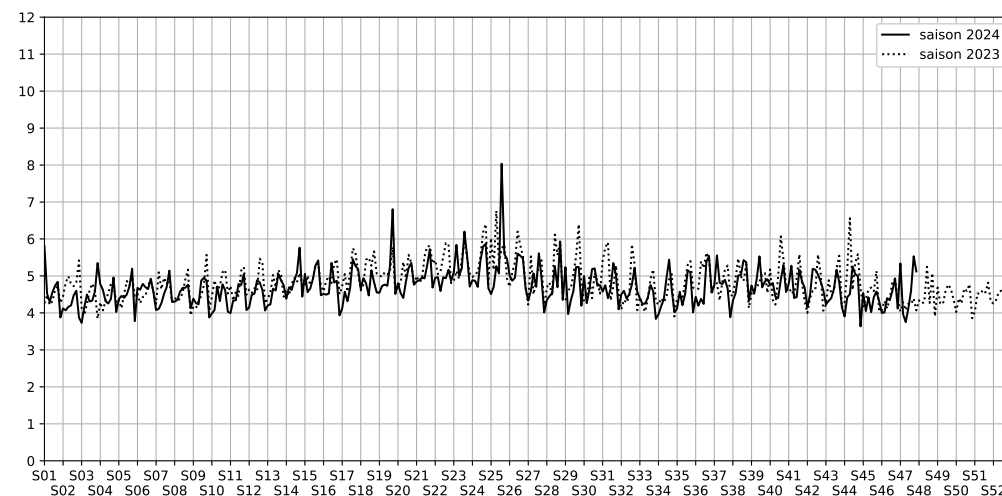

Indice Harmonica Nuit [22h-06h]
Comparaison avec saison précédente à jour équivalent