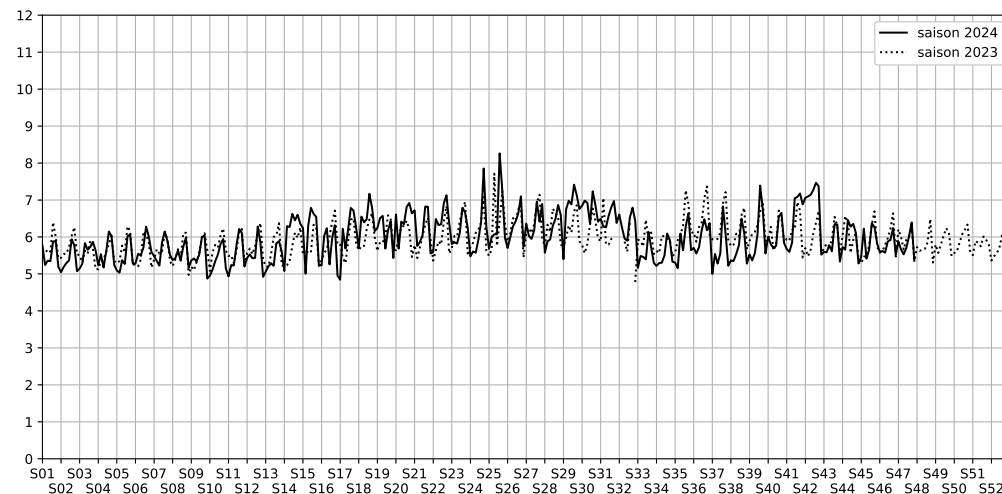

Indice Harmonica Nuit [22h-06h]
Comparaison avec saison précédente à jour équivalent